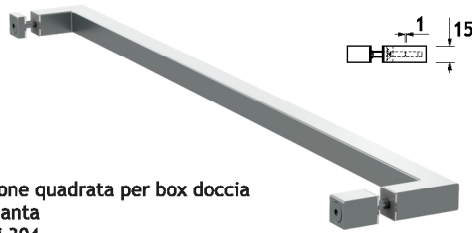

## DHK01

Barra portasciugamani a sezione quadrata per box doccia  
Pomolo interno per apertura anta  
Realizzata in acciaio inox Aisi 304

Square section towel rail for shower rooms  
Inner knob for door opening  
Aisi 304 stainless steel manufacturing